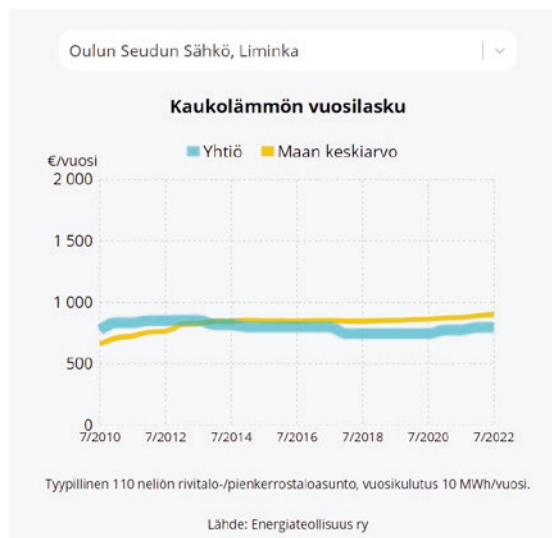

Hintakehitys Limingassa

Pyydä tarjous kaukolämmöstä: (08) 310 1335 tai kaukolampo@oss.fi

Avaimet käteen -toimitus

Kiinteistön liittäminen kaukolämpöön ei vaadi isoja investointeja. Tarjoamme kaukolämpöä yrityksellesi avaimet käteen -pakettina.

Ilmainen kartoitus

Tarjouksen hyväksyminen

Ulkotyöt

Kaukolämpöön kytkeminen

Oulun Seudun Sähkö

Voimatie 2, 90440 Kempele. Puh. (08) 310 1313, Y-tunnus 0187612-7, www.oss.fi