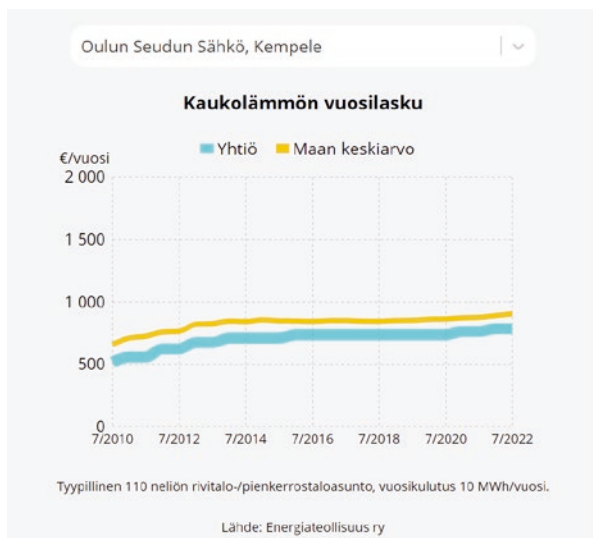

Hintakehitys Kempeleessä