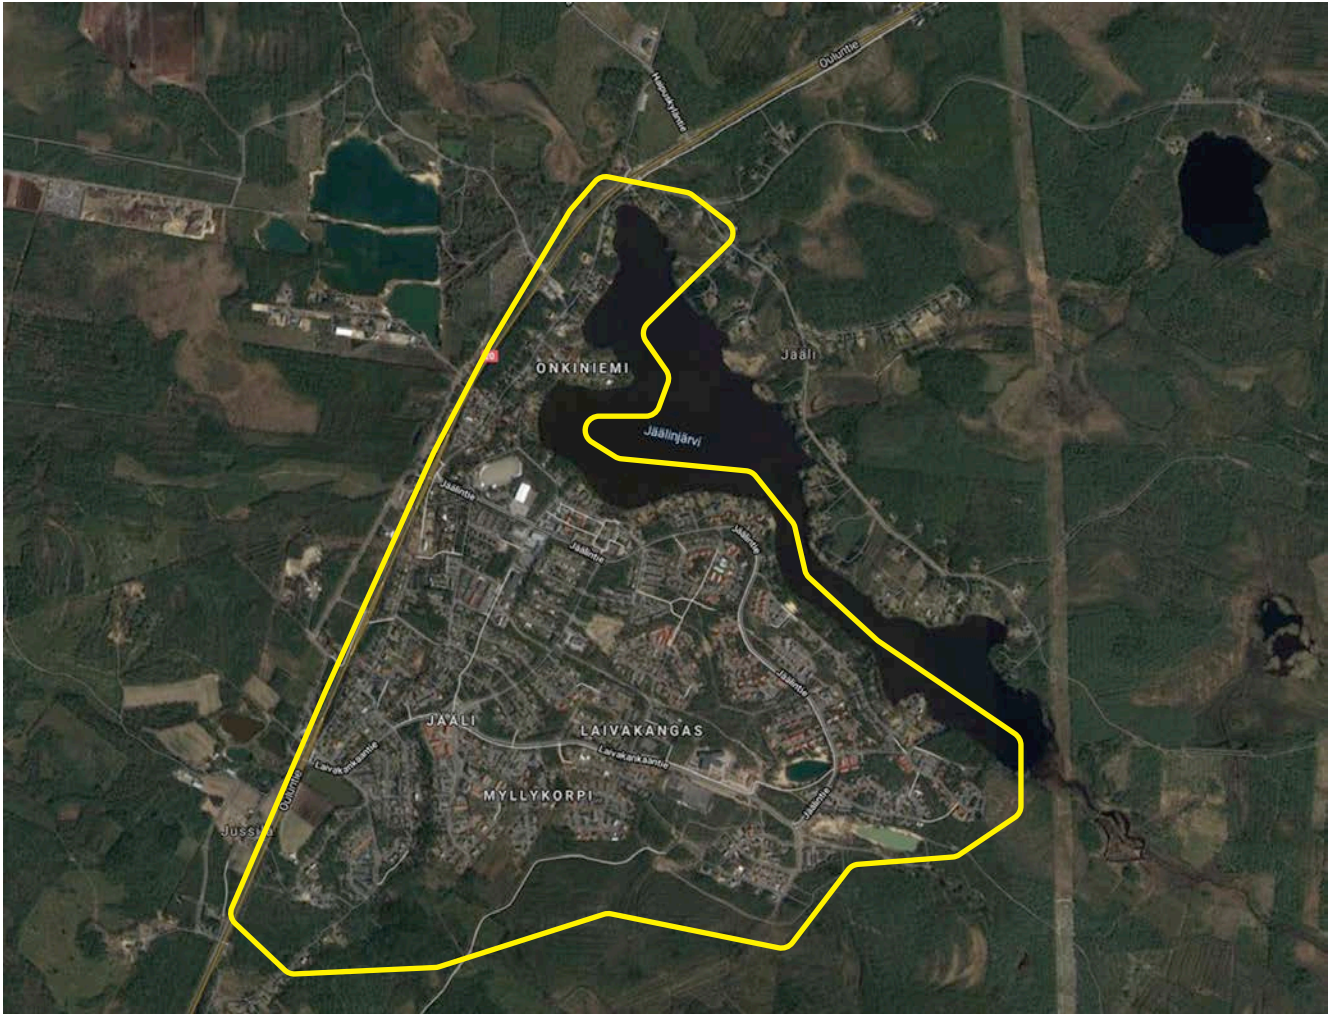

Jäälin valokuituverkon rakentaminen

Kartassa on nähtävillä suuntaa antava rajausta verkko kattavuudesta. Jos liittymiä on riittävästi, MeidänKuitu-verkon rakentaminen alkaa vuoden 2022 aikana. Verkko valmistuu reilun vuoden kuluttua rakentamisen aloittamisesta. Vaikuta valokuituverkon toteutumiseen, tee tilaus jo tänään.